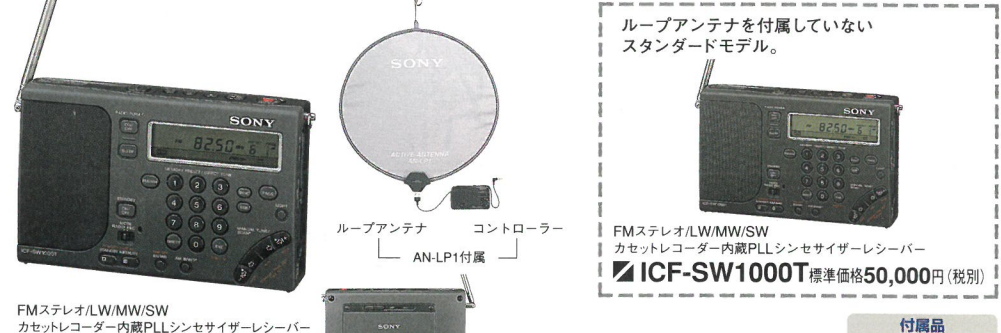

## 世界を駆け巡る国際派ビジネスマンに、旅行者に、BCLファンに

世界の都市名・時間を表示するビジュアルクロック。国際派ビジネスマンの〈インテリジェントワールドバンドレシーバー〉。

●見やすさを重視したバックライト点灯の大型液晶画面採用●世界標準時と現地時間の2種類が時差表示できるデュアルクロック内蔵●液晶画面の世界地図上のカーソルを移動させるだけで都市名、現地時間が表示されるビジュアルクロック機能搭載●登録した放送局名で選局できるステーションネームチューニング機能●小型ながら高音質を実現するダクトスピーカー採用

カセットケースサイズの高性能レシーバー。

●1kHzステップチューニング(LW/MW/SW)●室内での受信を良好にする小型アクティブアンテナ付属●時間により周波数の異なる短波放送の受信に便利な2タイマー機能●プリセット選局をはじめ多彩な選局が可能●都市名、放送局を書き換え可能。

受信性能と操作性をさらに向上させた〈インテリジェントワールドバンドレシーバー〉。

●登録した放送局名で選局できるステーションネームチューニング機能●メインメモリ以外によく聴く放送局10局分の登録ができるクイックページ●タイマー設定をよく行う局5局分を登録できるタイマーページ●工場出荷時に主要な21放送局の約100周波数をあらかじめプリセット●妨害波排除能力を高めるRFチューニングユニット搭載●高精度チューニングを実現する50Hzステップ●UTCタイム(世界標準時間)とローカルタイム(現地時間)の2種類の時刻がセットできるデュアルクロック内蔵

## 世界中の短波放送を録音したいBCLファンに

聴く・録る簡単なラジカセットタイプ。

●NSBバンド表示ラジオたんぱ受信が簡単●室内での受信状態をより良くするコードアンテナ付属

テープレコーダー内蔵だから録音できる。基本機能満載のワールドバンドレシーバー。

●録音/再生ステレオオートリバースカセットコーダー内蔵●時間により周波数の異なる短波放送の受信に便利な2タイマー機能。ラジオの予約録音も可能●ステレオマイク付属●デジタルクロック内蔵●1kHzステップチューニング採用●プリセット選局を始め、多彩な選局方法が可能●再生しながら早送り/巻き戻し可能なキュー/レビュー機能