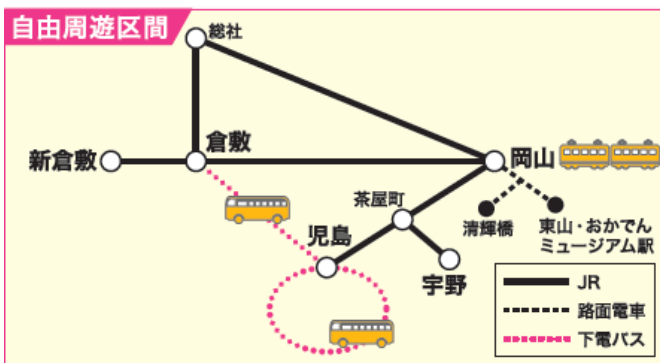

キャンペーン期間中、特設サイトなどで詳しい情報を随時お知らせいたします。

（参考：山陽新幹線の歴史）

1972 年 3 月 15 日	山陽新幹線新大阪～岡山間開業
1975 年 3 月 10 日	山陽新幹線全線開業
1985 年 10 月 1 日	100 系が営業運転を開始
1993 年 3 月 18 日	山陽新幹線に「のぞみ」デビュー
1997 年 3 月 22 日	新大阪～博多間で 500 系「のぞみ」が営業運転開始
1999 年 3 月 13 日	東京～博多間で 700 系「のぞみ」が営業運転開始
2000 年 3 月 11 日	新大阪～博多間で 700 系「ひかりレールスター」が営業運転開始
2007 年 7 月 1 日	東海道・山陽新幹線「のぞみ」に新型車両「N700 系」を投入
2011 年 3 月 12 日	山陽・九州新幹線直通列車「みずほ」「さくら」がデビュー

〇トクトクきっぷの発売

■山陽新幹線 岡山開業 50 周年記念キャンペーン限定 岡山・倉敷ぐるりんパス

発地から岡山・倉敷自由周遊区間までの往復新幹線普通車指定席と、岡山後樂園・大原美術館などの観光施設（14 施設）の入場券、レンタサイクル、自由周遊区間内の JR 線（快速・普通列車の普通車自由席）、指定する路面電車・バスが 3 日間乗り放題になった、岡山・倉敷エリアの観光に便利でおトクなきっぷです。このたび、山陽新幹線岡山開業 50 周年記念キャンペーン記念商品としまして、1972 年開業区間（新大阪～岡山）に因み、「岡山・倉敷ぐるりんパス」（大阪市内発着）を特別価格で発売いたします。

- ・ 発売期間：2022 年 4 月 13 日（水）～2022 年 9 月 29 日（木）
※ご利用の 1 ヶ月前から前日まで
- ・ 利用期間：2022 年 5 月 13 日（金）～2022 年 10 月 2 日（日）の連続する 3 日間
※2022 年 9 月 30 日ご利用開始分まで発売
- ・ おねだん（1 名様あたり）
大阪市内発着 おとな 9,900 円、こども 4,950 円
※2 名様以上からご利用いただけます。
※期間限定・席数限定・列車限定（こだま号・ひかり号）です。
※JR 西日本ネット予約サービス「e5489」で発売いたします。事前に J-WEST ネット会員登録（無料）が必要です。

発売条件やご利用条件等、詳しくは JR おでかけネット「トクトクきっぷ」でご確認ください。（3 月 15 日公開予定）

【自由周遊区間】

【観光施設の一例：大原美術館】

写真提供：岡山県観光連盟

「山陽新幹線 岡山開業 50 周年記念キャンペーン限定 岡山・倉敷ぐるりんパス」「岡山・倉敷ぐるりんパス」を購入されたお客様に、岡山の観光施設や飲食店などで様々な割引やサービスを受けられる「50 周年記念特典」をご用意しております。「50 周年記念特典」の詳細については、別紙 7 をご参照ください。