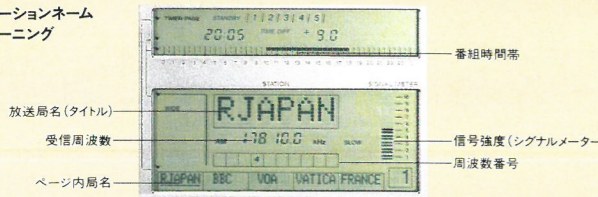

ワールドバンドレシーバー

BCL、エアバンドから気象ファクシミリ放送まで幅広くカバー。海外の情報をより身近にキャッチする高感度レシーバーです。

Intelligent World Band Receiver

巻き取り収納式
コンパクトアンテナ付属

膨大な周波数メモリー量を誇り、放送時間帯まで表記登録できる。受信性能と操作性を一段と向上させた「インテリジェントワールドバンドレシーバー」。

FMステレオ/LW/MW/SW PLLシンセサイザーレシーバー
ICF-SW77 標準価格 **74,800円**(税別)

主な付属品: ACアダプタ、ACプラグ変換アダプタ、ステレオイヤホンレシーバー、キリッパペル、巻き取り収納式コンパクトアンテナ、同軸変換コネクタ、乾電池、ケーブルバンドブック

●最大100の放送局名と162の周波数をメモリープリセット可能 ●登録した放送局の中から聴きたい局を選局するだけで一発選局できるステーションネームチューニング機能 ●放送局を6文字までの英大文字・記号で表記登録可能 ●複数周波数による同一局の放送は最も状態のよい周波数を自動選局 ●メモリーした放送時間帯をバーグラフで表示、選局時に放送時間の確認も可能 ●メインメモリー以外によく聴く放送局10局分の登録ができるクイックページ ●タイマー設定をよくなる5局5局分を登録できるタイマーページ ●工場出荷時に主要な21放送局の約100周波数をあらかじめプリセット ●フェージングによるひずみとビート妨害を軽減する同期検波回路搭載 ●妨害波排除能力を高めるRFチューニングユニット搭載 ●受信する短波の帯域に応じて自動切替するバンドパスフィルター搭載 ●高精度チューニングを実現する50Hzステップ ●局名や周波数の記憶回路に半導体素子EEPROMを採用 ●UTCタイム(世界標準時間)とローカルタイム(現地時間)の2種類の時刻がセットできるデュアルクロック内蔵 ●電圧切替方式の全世界対応ACアダプター、ACプラグ変換アダプター付属 ●見やすさ、使いやすさを重視した大型ディスプレイ ●SSB受信可能

ステーションネーム
チューニング

Intelligent World Band Receiver

巻き取り収納式
コンパクトアンテナ付属

ICF-SW55は、世界の優れた受信機に贈られる「WRTHインダストリーアワード」において、「ベストレシーバー92/ポータブル受信機部門」に選ばれました。
WRTH(World Radio TV Handbook): デンマークで発行されている、世界でも最も権威のあるラジオ放送年鑑

画面のカーソル移動で世界の都市名・時間がわかるビジュアルクロック。最大125の周波数をメモリーできる国際行動派の情報ツール「インテリジェントワールドバンドレシーバー」。

FMステレオ/LW/MW/SW PLLシンセサイザーレシーバー
ICF-SW55 標準価格 **49,800円**(税別)

主な付属品: ACアダプタ、ACプラグ変換アダプタ、ステレオイヤホンレシーバー、システムキリッパペル、巻き取り収納式コンパクトアンテナ、外部アンテナ用コネクタ等