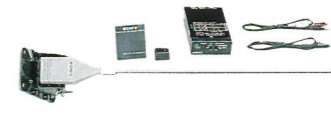

LW/MW/SWワイドレンジアンテナ
AN-1 標準価格 **12,000円**(税別)

●大きさ: <コントロール部>幅80×高さ31×奥行140mm<アンテナ部>長さ1.5m<同軸ケーブル>長さ12m ●電源: 乾電池(別売 単3×6)、電灯線(別売 AC/D6M) ●コントロール部重さ: 340g ●主な付属品: アンテナ取付金具、接続コード、アンテナカップラー ●電池持続時間: 約90時間

航空機の交信もキャッチ。エアバンド用アンテナ。