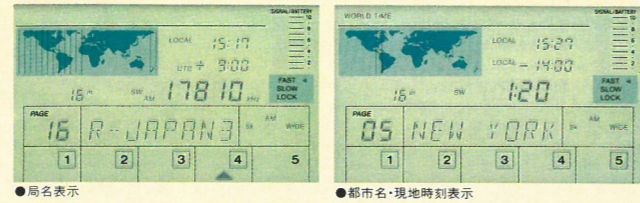

●見やすさを重視したバックライト点灯の大型液晶画面採用 ●世界標準時と現地時間の2種類が時差表示できるデュアルクロック内蔵 ●液晶画面の世界地図上のカーソルを移動させるだけで都市名、現地時間が表示されるビジュアルクロック機能搭載 ●世界の主要な約50都市のアルファベット表示 ●現地の昼・夜時間を確認できるナイトエリア機能 ●1ページ5局、25ページ内に最大125の周波数をメモリープリセット可能 ●登録した周波数をページごとに最大8文字のアルファベットで放送局名を付け、聴きたい局を選局できるステーションネームチューニング機能 ●小型ながら高音質を実現するダクトスピーカー採用 ●全世界対応ACアダプター ●ヘッドホンの使用によりFMステレオ受信も可能 ●巻き取り式コンパクトアンテナ付属 ●SSB受信可能 ●スリープタイマー内蔵 ●一発選局のプリセット選局に加え、キーで直接周波数を指定するダイレクト選局、ダイヤルやステップキーで聴きたい放送局を探すマニュアル選局、指定された周波数範囲内の放送局を自動的に探すスキャン選局が可能な多彩な選局方法 ●メインメモリー以外に5局を登録可能なタイマー機能搭載