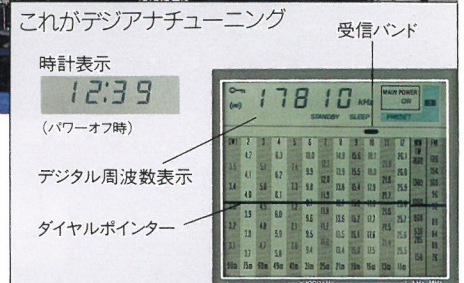

ワイドな受信エリアが魅力。
ビジネスマンのためのベーシック情報機。

FM/MW/SW1~10 ワールドバンドレシーバー
ICF-7601 標準価格 16,100 円 (税別)
付属品: キャリングケース、イヤホン、乾電池、SW 用コンパクトアンテナ、ショートウェーブガイド 他

ベーシックレシーバー

オフィスや自宅のデスクトップに気軽に置いて、いつでも情報をキャッチできるワールドバンドレシーバー、それが ICF-7601です。短波受信エリアはワイドバンドの SW1に加え、SW2~10の合計10バンドで短波局のほとんどをカバー。中波とFM (TV 音声1~3ch 含む) も受信できます。デュアルコンバージョン方式を採用しているのでイメージ妨害の少ないクリアな受信が可能。操作性の良い電子式バンドセクター、HIGH/LOW2段切替のトーンコントロール、不用意なバンド切替を防ぐバンドホールドスイッチなど機能も充実。室内での受信状態を改善する巻取り収納式コンパクトアンテナも付属しています。

MW 10 SW FM デュアルコンバージョン 10選局 マニュアルコンパクト トーンコントロール LED コンパクトアンテナ ショートウェーブガイド